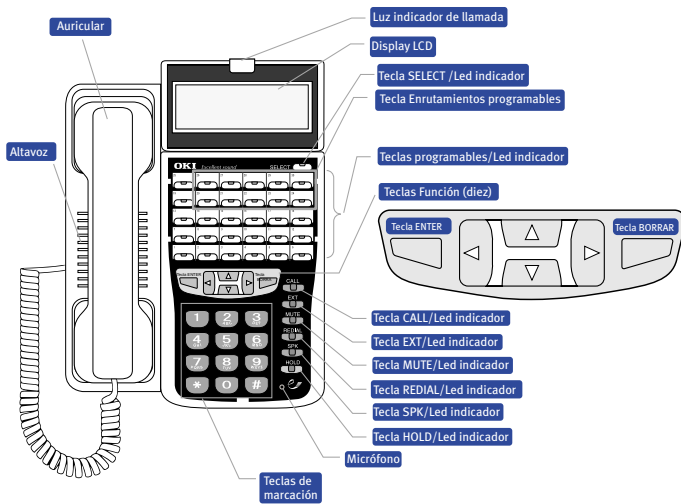

IPstage

OKI
Open up your dreams

Teléfono Digital IPstage 30 Ri

IPstage 30Ri

IPstage

Multi
Keytelephone **Ri**

Centralitas Digitales IPstage

Descripción		Especificaciones
	Método fuente de alimentación	Alimentación central
	Modo de instalación	Sobremesa/Mural
	Condiciones de operatividad	
	Condiciones de funcionamiento	0 a +40 grados (Celsius)
	Humedad	20 a 85% RH
	Almacenaje temperatura	-20 a +60 grados (Celsius)
	Humedad	10 a 90% RH
	Dimensiones aprox.	185 mm (W) x 247 mm (D) x 102 (H)
	Peso aprox.	+/- 1 kg
Teclado		Especificaciones
	Teclas programables	De 20 a 30
	Teclas de marcación rápida	10 teclas en 2 filas
	Display (Pantalla)	Monocromo 16 caracteres en 4 líneas
	Fondo de pantalla LCD	2 colores (verde/naranja)
Agenda de Contactos (Phonebook)		
	Número de entradas	1.000
	Funciones de Grupo	Hasta 15 grupos
	Historial llamadas entrantes/salientes	20 llamadas cada uno
	Función Lock	Proteger/Desproteger con PIN
Volumen/Tonos de Llamada		
	Niveles de volumen	Hasta 5 niveles
	Número de Tonos	Hasta 8 tonos
Otras funciones		Tecla SELECT, tecla CALL, tecla MUTE, tecla REDIAL, tecla SPEAKER, tecla HOLD

Teléfono Digital Multilínea compacto de altas prestaciones para entornos de trabajo profesional o de operadora con...

1. Hasta 30 teclas de funciones programables.
2. Pantalla autoajustable en altura hasta con 5 ángulos diferentes y 2 colores (verde/naranja).
3. Historial de llamada Entrantes/Salientes de hasta 20 llamadas.
4. Agenda de contactos de hasta 1.000 entradas.
5. Tarjetas de función intercambiables en tres colores (azul metálico, plata o verde metálico).