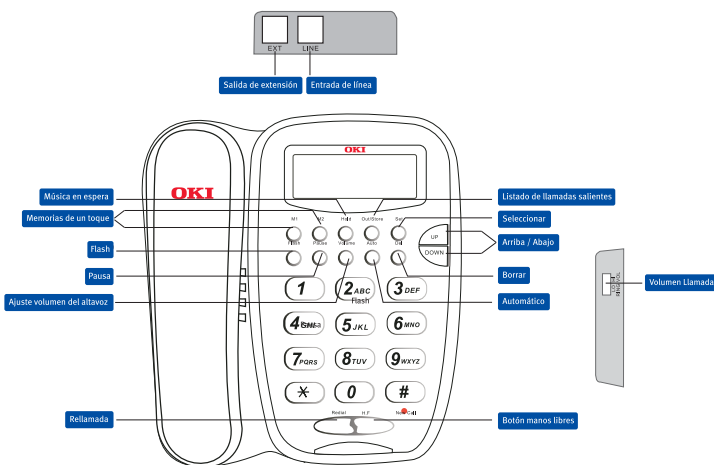

IPstage

OKI

Open up your dreams

010011

0010110010110

Terminal analógico al mejor precio

3130 IS

IPstage

Centralitas IPstage

3130 IS

Descripción		Especificaciones
	Método fuente de alimentación	3 pilas LR6
	Modo de instalación	Sobremesa/Mural
	Condiciones de operatividad	0 a +40 C° (32 a 104 F)
	Condiciones de almacenamiento	0 a +40 C° (32 a 104 F)
	Almacenaje temperatura	-20 a +70 C° (-40 a 158 F)
	Humedad	10 a 90% RH
	Dimensiones aprox.	190 mm (W) x 155 mm (D) x 78 (H)
	Peso aprox.	600 gr.
Teclado		Especificaciones
	Memoria	Para 10 llamadas e identificación de llamadas
	Teclas de marcación rápida	0
	Display (Pantalla)	Sí
	Fondo de pantalla LCD	Con identificación de llamada
		Azul (analog IS)
Volumen/Tonos de Llamada		
	Niveles de volumen	Hasta 2 niveles
	Número de Tonos	1

El terminal OKI 3130 IS es un teléfono analógico de altas prestaciones diseñado para el entorno, tanto profesional como doméstico. Dispone de un diseño ergonómico a la vez que elegante, para integrarse en cualquier ambiente.

VENTAJAS

- Muy bajo coste.
- Altas prestaciones.
- Manos libres dúplex.
- Identificador de llamada entrante (según proveedor).
- Diseño ergonómico, robusto y sólido.
- Display LCD de alta resolución con 3 líneas de información.
- Marcación rápida.
- Memoria de llamadas entrantes/salientes/perdidas.